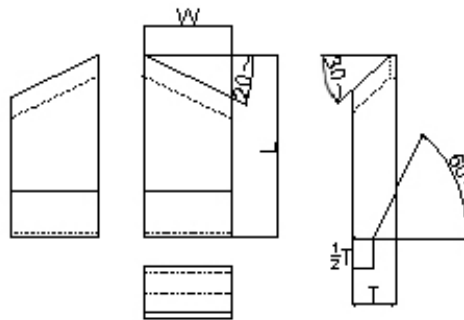

### 钨钢锯齿片

单位: mm

代号	L	W	T
CTC-M0.312×W×0.093	0.312	0.15~0.3	0.093
CTC-M0.375×W×0.093	0.375	0.15~0.3	0.093
CTC-M0.5×W×0.125	0.500	0.14~0.687	0.125