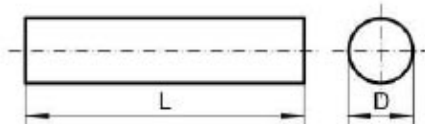

### 钨钢钻头-T2型

单位: mm

代号	L	D
CTC-GT210	10.0	1.8
CTC-GT215	15.0	1.8
CTC-GT220	20.0	2.0

根据尺寸范围不同, L公差为 $\pm 0.40$ , D公差为 $\pm 0.15$ , 详情请咨询。